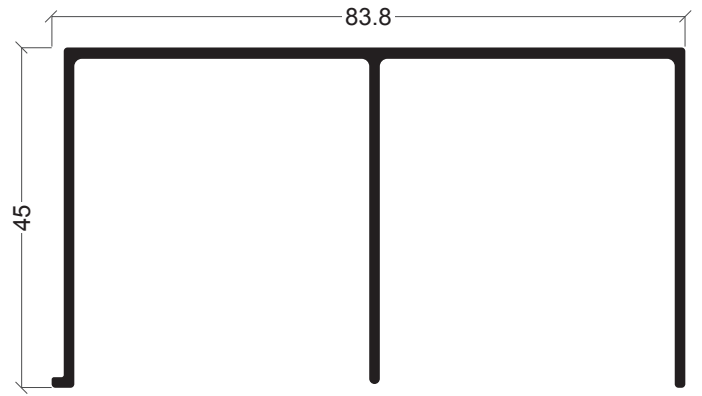

www.anicolor.pt

Banheiros
Divisórias
Rede Mosquiteira
Portões
Roupeiros
Toldos
Pré-Aros

Mamparas
Divisorias
Mosquiteira
Portones
Armarios
Toldos
Guias Persiana

PERFIS STANDARD

RD-01

RD-04

RD-07

RD-05