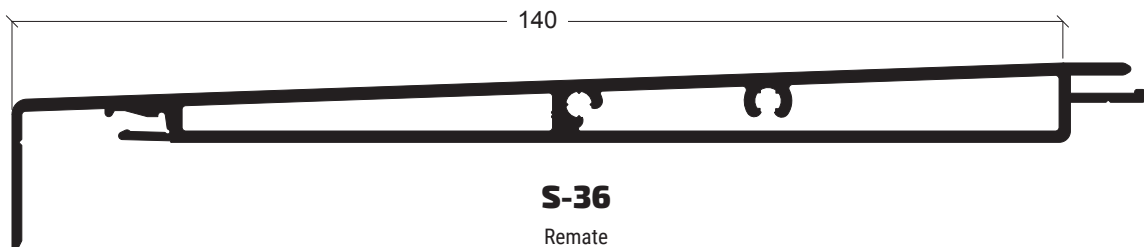

AZ-22

Aro móvel portada inversor
Hoja de contra curva

AZ-60

Pingadeira
Viertaguas puerta

AZ-61

Clip pingadeira
Suplemento viertaguas

S-21
Remate
Solape 60.5x8,5mm

S-31
Remate
Solape 38x20mm

S-15
Remate
Solape 46.5x30mm

S-23
Remate
Solape 120x20mm

S-36
Remate
Solape 140mm

S-16
Remate
Solape 148x20mm

S-13
Remate
Solape 85.5x40mm