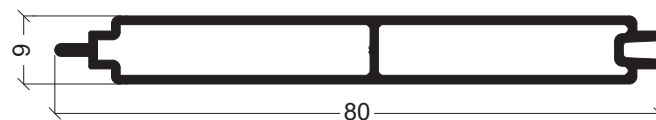

CT-31

Pingadeira 85 mm
Alargadera 85 mm

CT-32

Pingadeira 115 mm
Alargadera 115 mm

W-23

Régua tapa-luz
Perfil contraventana Perfil união

S-32

Remate interior 45 mm
Solape interior 45 mm