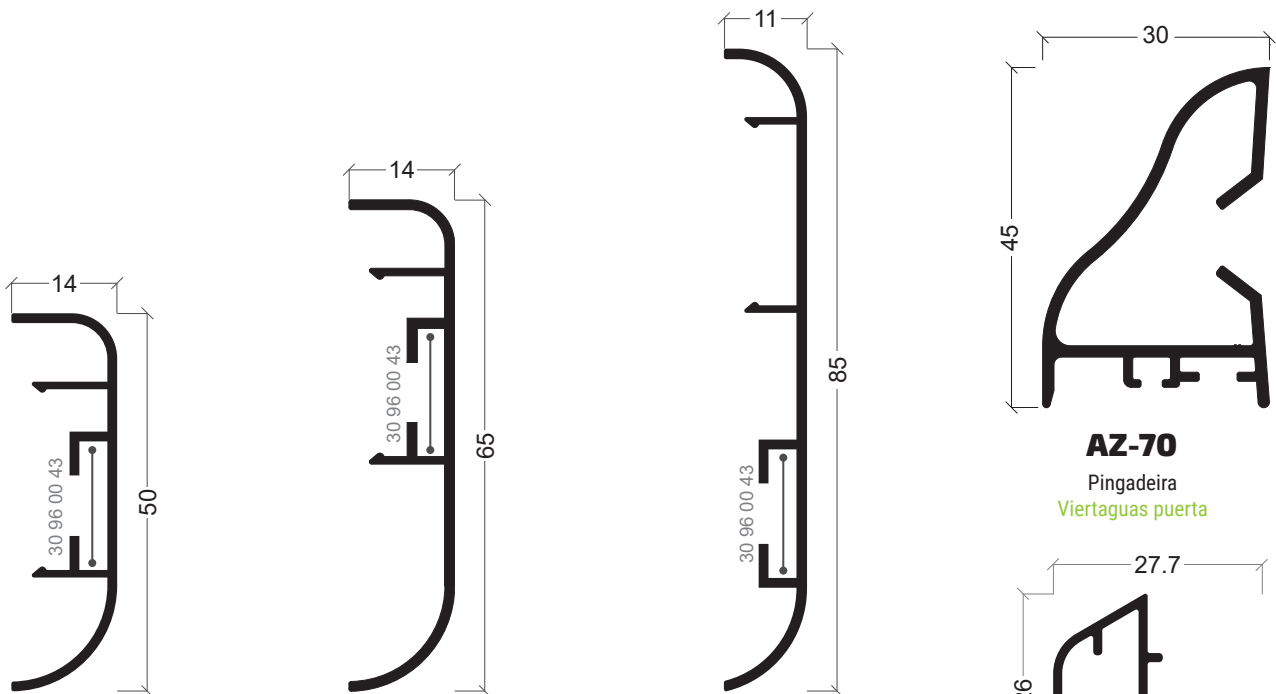

CT-94

Perfil união
Perfil unión

Ari-30

Tapa juntas
Solape 35mm

Ari-31

Tapa juntas
Solape 35mm

Ari-37

Tapa juntas
Solape 35mm

Ari-66

Tapa juntas
Solape 25mm

Ari-24

Mola tapa juntas
Grapa p/ solapes

Ari-26

Mola tapa juntas
Grapa p/ solapes

Ari-27

Tapa juntas
Solape 50mm

Ari-34

Tapa juntas
Solape 65mm

Ari-28

Tapa juntas
Solape 85mm

AZ-70

Pingadeira
Viertaguas puerta

AZ-79

Pingadeira
Viertaguas puerta

S-15
Remate
Solape 46.5x30mm

S-23
Remate
Solape 120x20mm

S-36
Remate
Solape 140mm

S-16
Remate
Solape 148x20mm

S-13
Remate
Solape 85.5x40mm