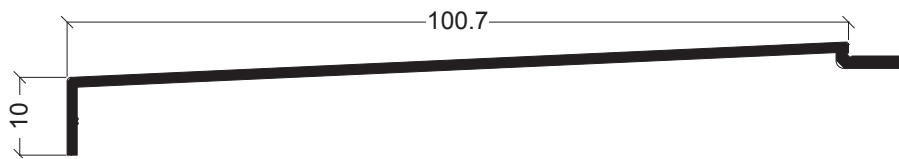

AZ-22

Aro móvel portada inversor
Hoja de contra curva

AZ-60

Pingadeira
Viertaguas puerta

AZ-61

Clip pingadeira
Suplemento viertaguas

S-21
Remate
Solape 60.5x8,5mm

S-31
Remate
Solape 38x20mm