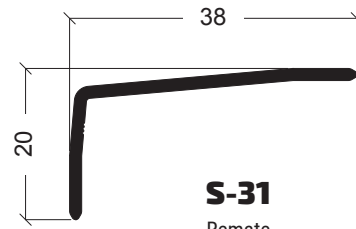

AZ-22

Aro móvel portada inversor
Hoja de contra curva

AZ-60

Pingadeira
Viertaguas puerta

AZ-61

Clip pingadeira
Suplemento viertaguas

S-21
Remate
Solape 60.5x8,5mm

S-31
Remate
Solape 38x20mm

S-15
Remate
Solape 46.5x30mm

S-23
Remate
Solape 120x20mm

S-36
Remate
Solape 140mm

S-16
Remate
Solape 148x20mm

S-13
Remate
Solape 85.5x40mm