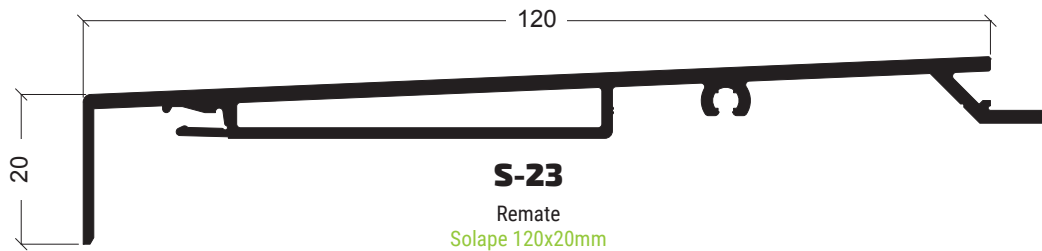

AZ-22

Aro móvel portada inversor
Hoja de contra curva

AZ-60

Pingadeira
Viertaguas puerta

AZ-61

Clip pingadeira
Suplemento viertaguas

S-21
Remate
Solape 60.5x8,5mm

S-31
Remate
Solape 38x20mm

S-15
Remate
Solape 46.5x30mm

S-23
Remate
Solape 120x20mm

S-36
Remate
Solape 140mm

S-16
Remate
Solape 148x20mm

S-13
Remate
Solape 85.5x40mm