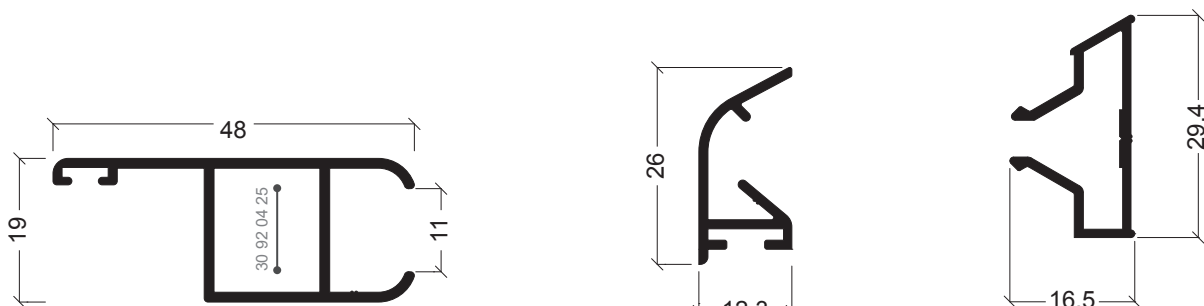

Ari-34

Tapa juntas
Solape 65mm

Ari-28

Tapa juntas
Solape 85mm

AZ-70

Pingadeira
Viertaguas puerta

AZ-79

Pingadeira
Viertaguas puerta

S-15
Remate
Solape 46.5x30mm

S-23
Remate
Solape 120x20mm

S-36
Remate
Solape 140mm

S-16
Remate
Solape 148x20mm

S-13
Remate
Solape 85.5x40mm