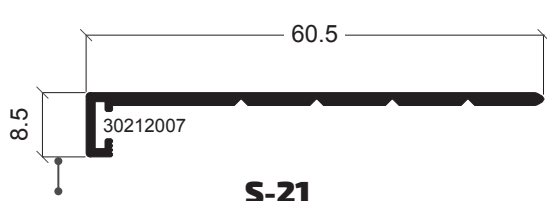

AZ-22

Aro móvel portada inversor
Hoja de contra curva

AZ-60

Pingadeira
Viertaguas puerta

AZ-61

Clip pingadeira
Suplemento viertaguas

S-21
Remate
Solape 60.5x8,5mm

S-31
Remate
Solape 38x20mm