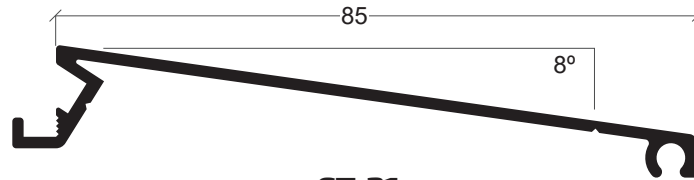

www.anicolor.pt

REMATES

REMATES

REMATES

anicolor

Sistemas de Alumínio

CT-30

Pingadeira 65 mm
Alargadera 65 mm

CT-31

Pingadeira 85 mm
Alargadera 85 mm

CT-32

Pingadeira 115 mm
Alargadera 115 mm

W-23

Régua tapa-luz
Perfil contraventana Perfil união

S-32

Remate interior 45 mm
Solape interior 45 mm