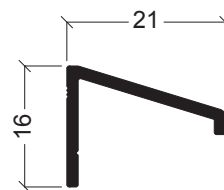

CT-31

Pingadeira 85 mm
Alargadera 85 mm

CT-32

Pingadeira 115 mm
Alargadera 115 mm

W-23

Régua tapa-luz
Perfil contraventana Perfil união

S-32

Remate interior 45 mm
Solape interior 45 mm

A1-46

Pingadeira janela
Vieriteaguas ventana

AX-19

Vareta
Varilla

CTe-03

Perfil guia
Guia marco carril inf. (AISI 304)

KL-04

Perfil complementar
Perfil tapa central

S-15
Remate
Solape 46.5x30mm

S-23
Remate
Solape 120x20mm

S-36
Remate
Solape 140mm

S-16
Remate
Solape 148x20mm

S-13
Remate
Solape 85.5x40mm