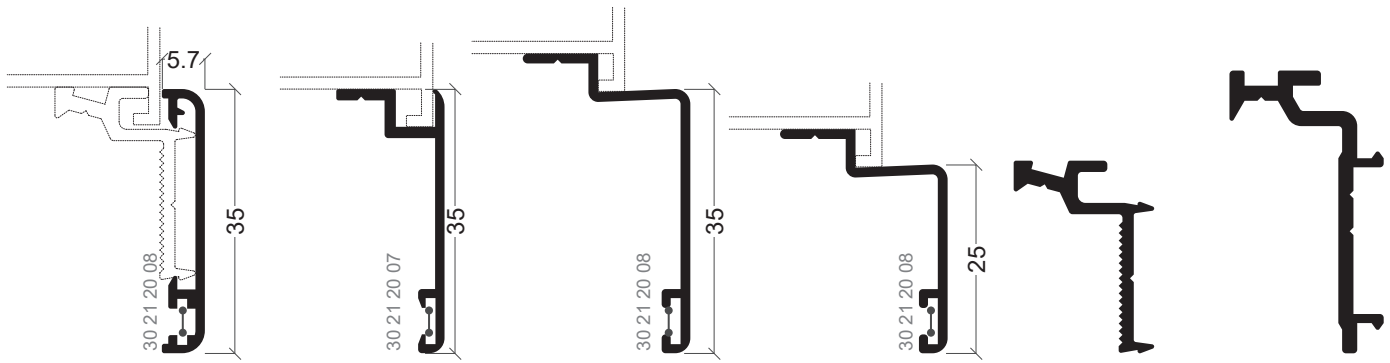

CT-31

Pingadeira 85 mm
Alargadera 85 mm

CT-32

Pingadeira 115 mm
Alargadera 115 mm

W-23

Régua tapa-luz
Perfil contraventana Perfil união

S-32

Remate interior 45 mm
Solape interior 45 mm

A1-46

Pingadeira janela
Vieriteaguas ventana

AX-19

Vareta
Varilla

CTe-03

Perfil guia
Guia marco carril inf. (AISI 304)

KL-04

Perfil complementar
Perfil tapa central

CT-94

Perfil união
Perfil unión

Ari-30

Tapa juntas
Solape 35mm

Ari-31

Tapa juntas
Solape 35mm

Ari-37

Tapa juntas
Solape 35mm

S-15
Remate
Solape 46.5x30mm

S-23
Remate
Solape 120x20mm

S-36
Remate
Solape 140mm

S-16
Remate
Solape 148x20mm

S-13
Remate
Solape 85.5x40mm