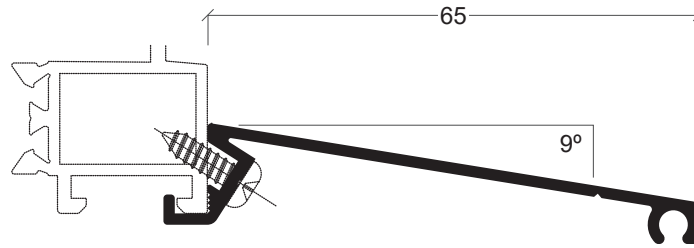

www.anicolor.pt

REMATES

REMATES

REMATES

anicolor

Sistemas de Alumínio

CT-30

Pingadeira 65 mm
Alargadera 65 mm

CT-31

Pingadeira 85 mm
Alargadera 85 mm

CT-32

Pingadeira 115 mm
Alargadera 115 mm

W-23

Régua tapa-luz
Perfil contraventana Perfil união

S-32

Remate interior 45 mm
Solape interior 45 mm

S-15
Remate
Solape 46.5x30mm

S-23
Remate
Solape 120x20mm

S-36
Remate
Solape 140mm

S-16
Remate
Solape 148x20mm

S-13
Remate
Solape 85.5x40mm