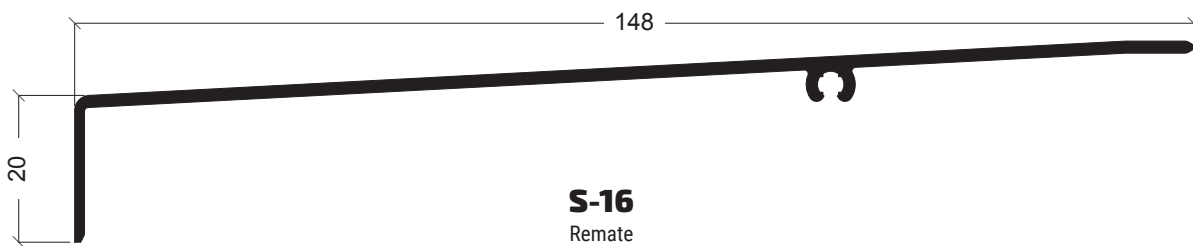

S-16
Remate
Solape 148x20mm