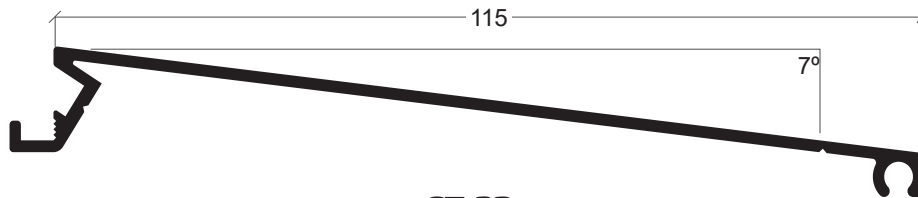

www.anicolor.pt

REMATES

REMATES

REMATES

anicolor

Sistemas de Alumínio

CT-30

Pingadeira 65 mm
Alargadera 65 mm

CT-31

Pingadeira 85 mm
Alargadera 85 mm

CT-32

Pingadeira 115 mm
Alargadera 115 mm

W-23

Régua tapa-luz
Perfil contraventana Perfil união

S-32

Remate interior 45 mm
Solape interior 45 mm