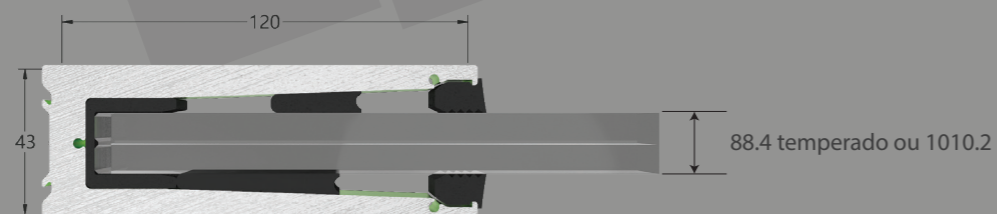

Esteticamente apresenta dois tipos de perfil para corrimão:

- Corrimão quadrado com 60 mm
- Corrimão circular com diâmetro de 67 mm
- Corrimão elíptico com 80 mm de medida exterior

*BL-Vidrio es un producto innovador, elegante, de diseño minimalista y de alta calidad que sirve de soporte a lo largo de escaleras o barreras de seguridad promoviendo la protección de los usuarios.*

*Esteticamente apresenta dois tipos de perfil para corrimão:*

- *Corrimão quadrado com 60 mm*
- *Corrimão circular com diâmetro de 67 mm*
- *Corrimão elíptico com 80 mm de medida exterior*